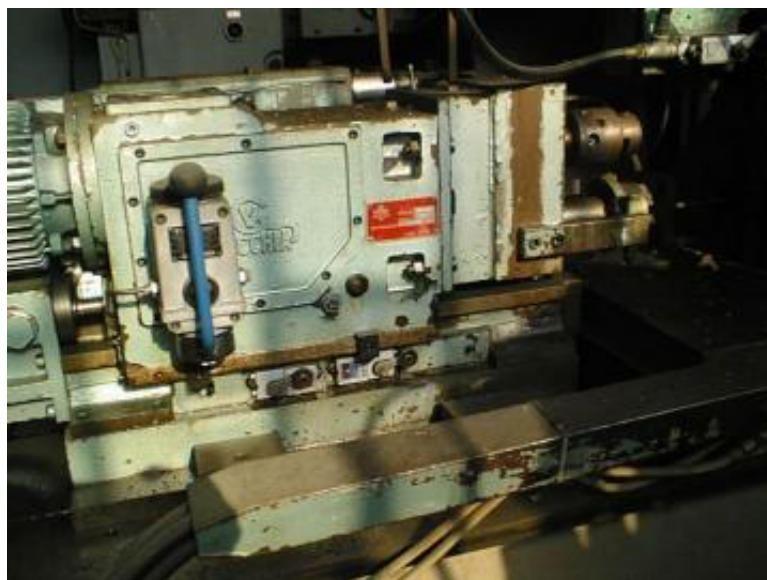

VECCHIA -

Cod. 3738

FILETTATRICE - MASCHIATRICI

THREADING - TAPPING MACHINE

Maschiatrice	Tipo	Type	Tapping machine
Diametro max.	10 mm		Max. diameter
Distanza punte	500 mm		Distance between centres
2 teste - Caricatore	Accessori	Accessories	2 heads - loader